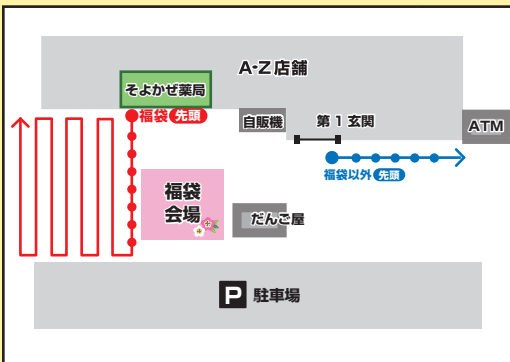

# 1万円福袋 目録付

1000個限定  
お1人様1個限り

※お支払いは現金のみです。

大晦日は**21時閉店**です。

- 今年が目録商品は、くじ引きとなっております。箱からくじを引いて頂く形式になります。
- 12月31日21時より、引換券をお渡し致します。
- 引換券をお持ちの方は午前0時までに引換券の番号順にお並び下さい。
- 午前0時を過ぎていた場合は最後尾にお並び下さい。
- 引換券は1月1日午前2時以降、無効となります。
- 引換券をお持ちの方のみの販売となります。
- 福袋の返品・交換はできませんので、あらかじめご了承の上お並び下さい。

## 引換券配布場所（整列場所）

- 福袋ご購入のお客さまは  
だんご屋向い側 ●●●●にお並び下さい。
- 福袋以外をご購入のお客さまは  
ATM左側 ●●●●にお並び下さい。
- 釣具・家電をご購入のお客さまは  
店舗右、園芸側入口へお並び下さい。

こちらは一例です。