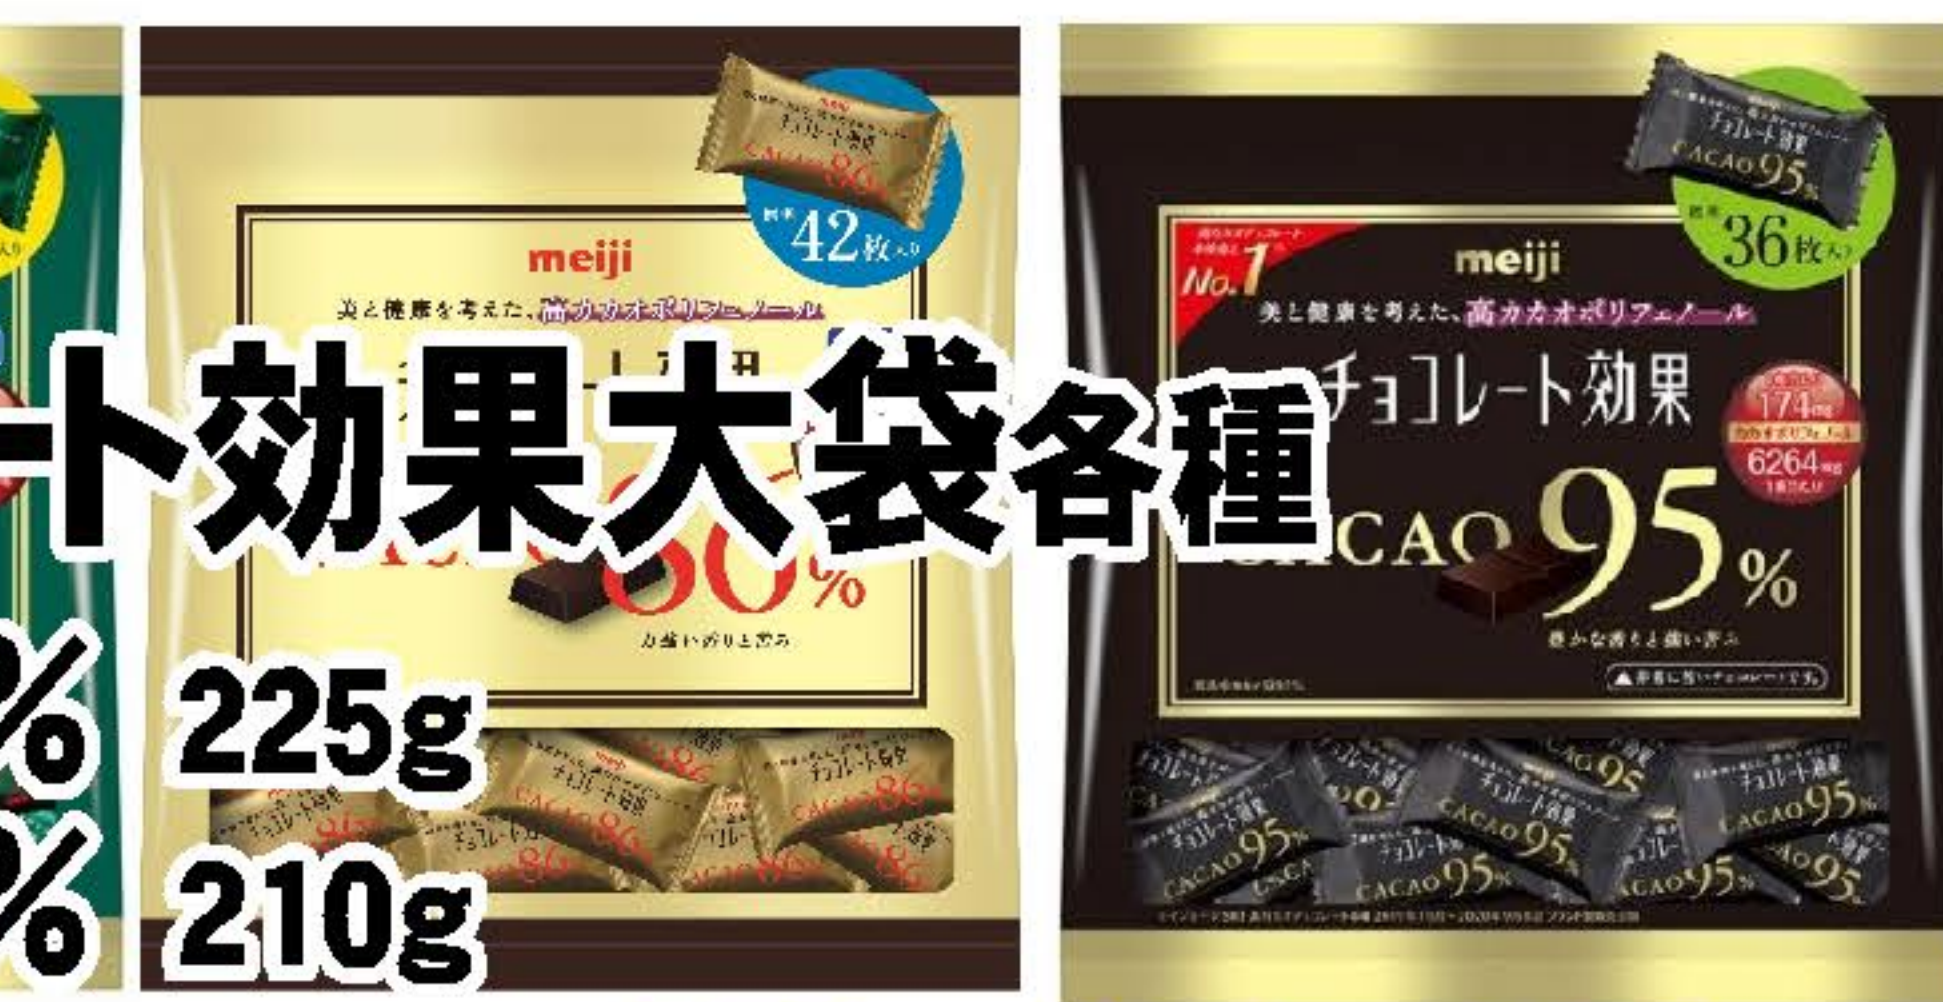

税込 **99** 円

明星食品
チャルメラ各種
・しょうゆ・宮崎辛麺
・まぜそばニンニクしょうゆ味
各5食パック
当 各499円を 税込 各 **299** 円

菓子

明治
メルティーキッズ各種
・プレミアムショコラ 60g
・初摘み濃い抹茶 56g
・フルーティー濃いちご 56g
当 各239円を

税込 各 **199** 円

明治
チョコレート効果大袋各種
・カカオ72% 225g
・カカオ86% 210g
・カカオ95% 280g
当 各599円を