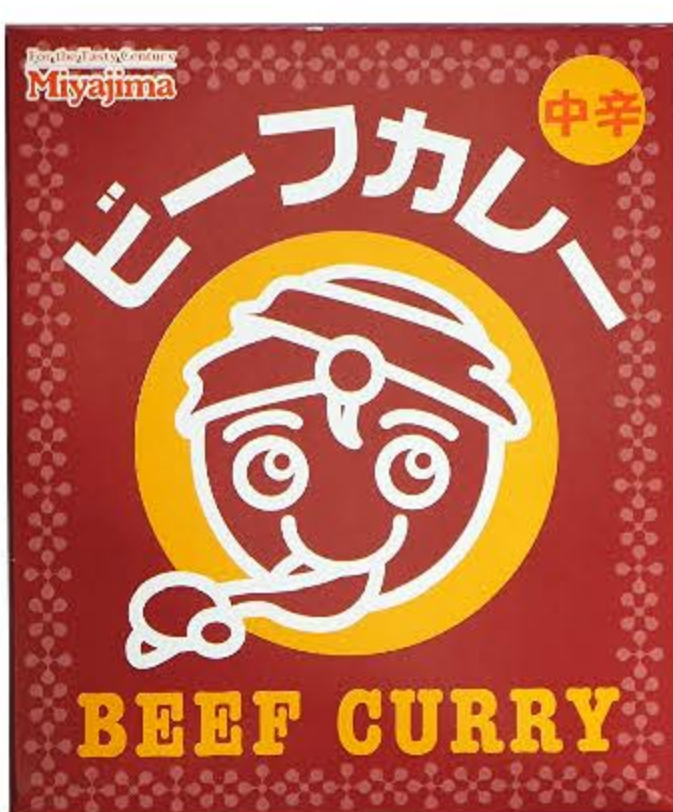

明星食品

評判屋

・重ねだしわかめ醤油ラーメン 65g
・重ねだし野菜白湯タンメン 67g
(当) 各99円を

日清食品
おだしがおいしいカップ
ヌードル 鶏南蛮そば
62g (当) 99円を

税込 **49** 円

宮島醤油
ビーフカレー 中辛
200g
(当) 89円を

税込 各

酒