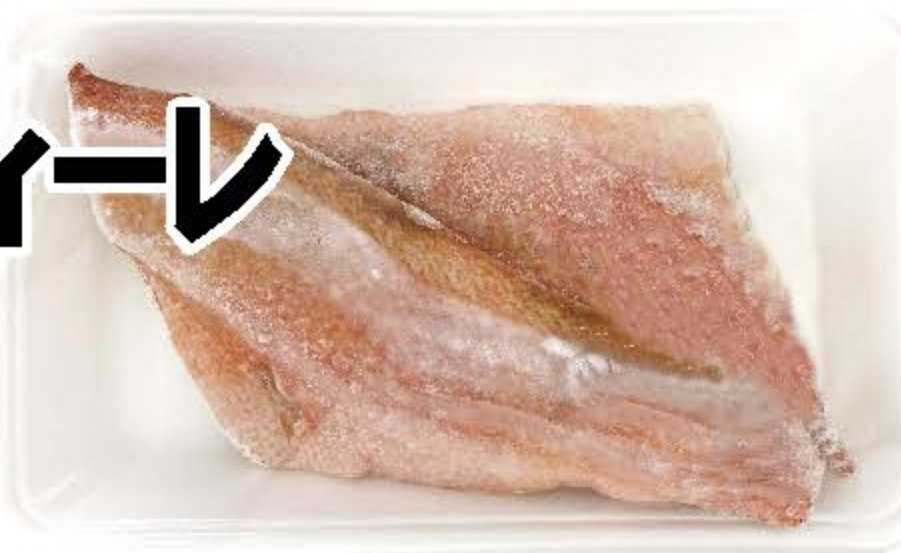

税込 **550** 円

鮮魚

※写真はイメージです

インド産
無頭バナメイエビ
100gあたり
(当) 189円を

税込 **159** 円

ルウェー産
赤魚フィーレ
1パック
2枚入
(当) 309円を

税込 **280** 円

菓子