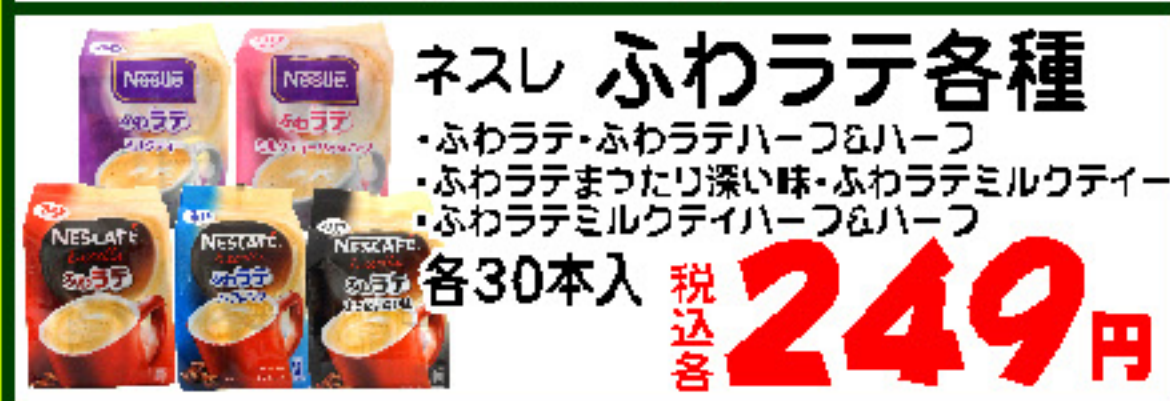

### 日配

イケダパン モーニングファスト  
6枚切・5枚切  
税込各 **69円**

高浜蒲鉾 さつまあげ  
(棒天・平天)  
税込各 **79円**

南日本酪農 デーリー牛乳  
1,000ml  
税込 **189円**

### 一般食品

ハナマルキ 一杯でしじみ約80個分  
しじみ汁・減塩しじみ汁  
各12食入  
当店平常 249円を 税込各 **179円**

ネスレ ふわラテ各種  
・ふわラテ・ふわラテハーフ&ハーフ  
・ふわラテまったり深い味・ふわラテミルクティー  
・ふわラテミルクティーハーフ&ハーフ  
各30本入 税込各 **249円**