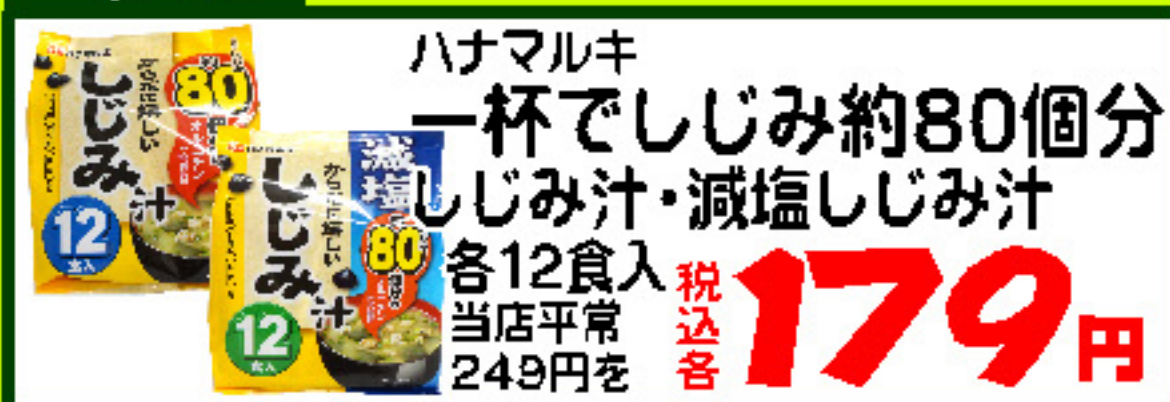

### 一般食品

ハナマルキ 一杯でしじみ約80個分  
しじみ汁・減塩しじみ汁  
各12食入  
当店平常 249円を 税込各 **179円**

ネスレ ふわラテ各種  
・ふわラテ・ふわラテハーフ&ハーフ  
・ふわラテまったり深い味・ふわラテミルクティー  
・ふわラテミルクティーハーフ&ハーフ  
各30本入 税込各 **249円**