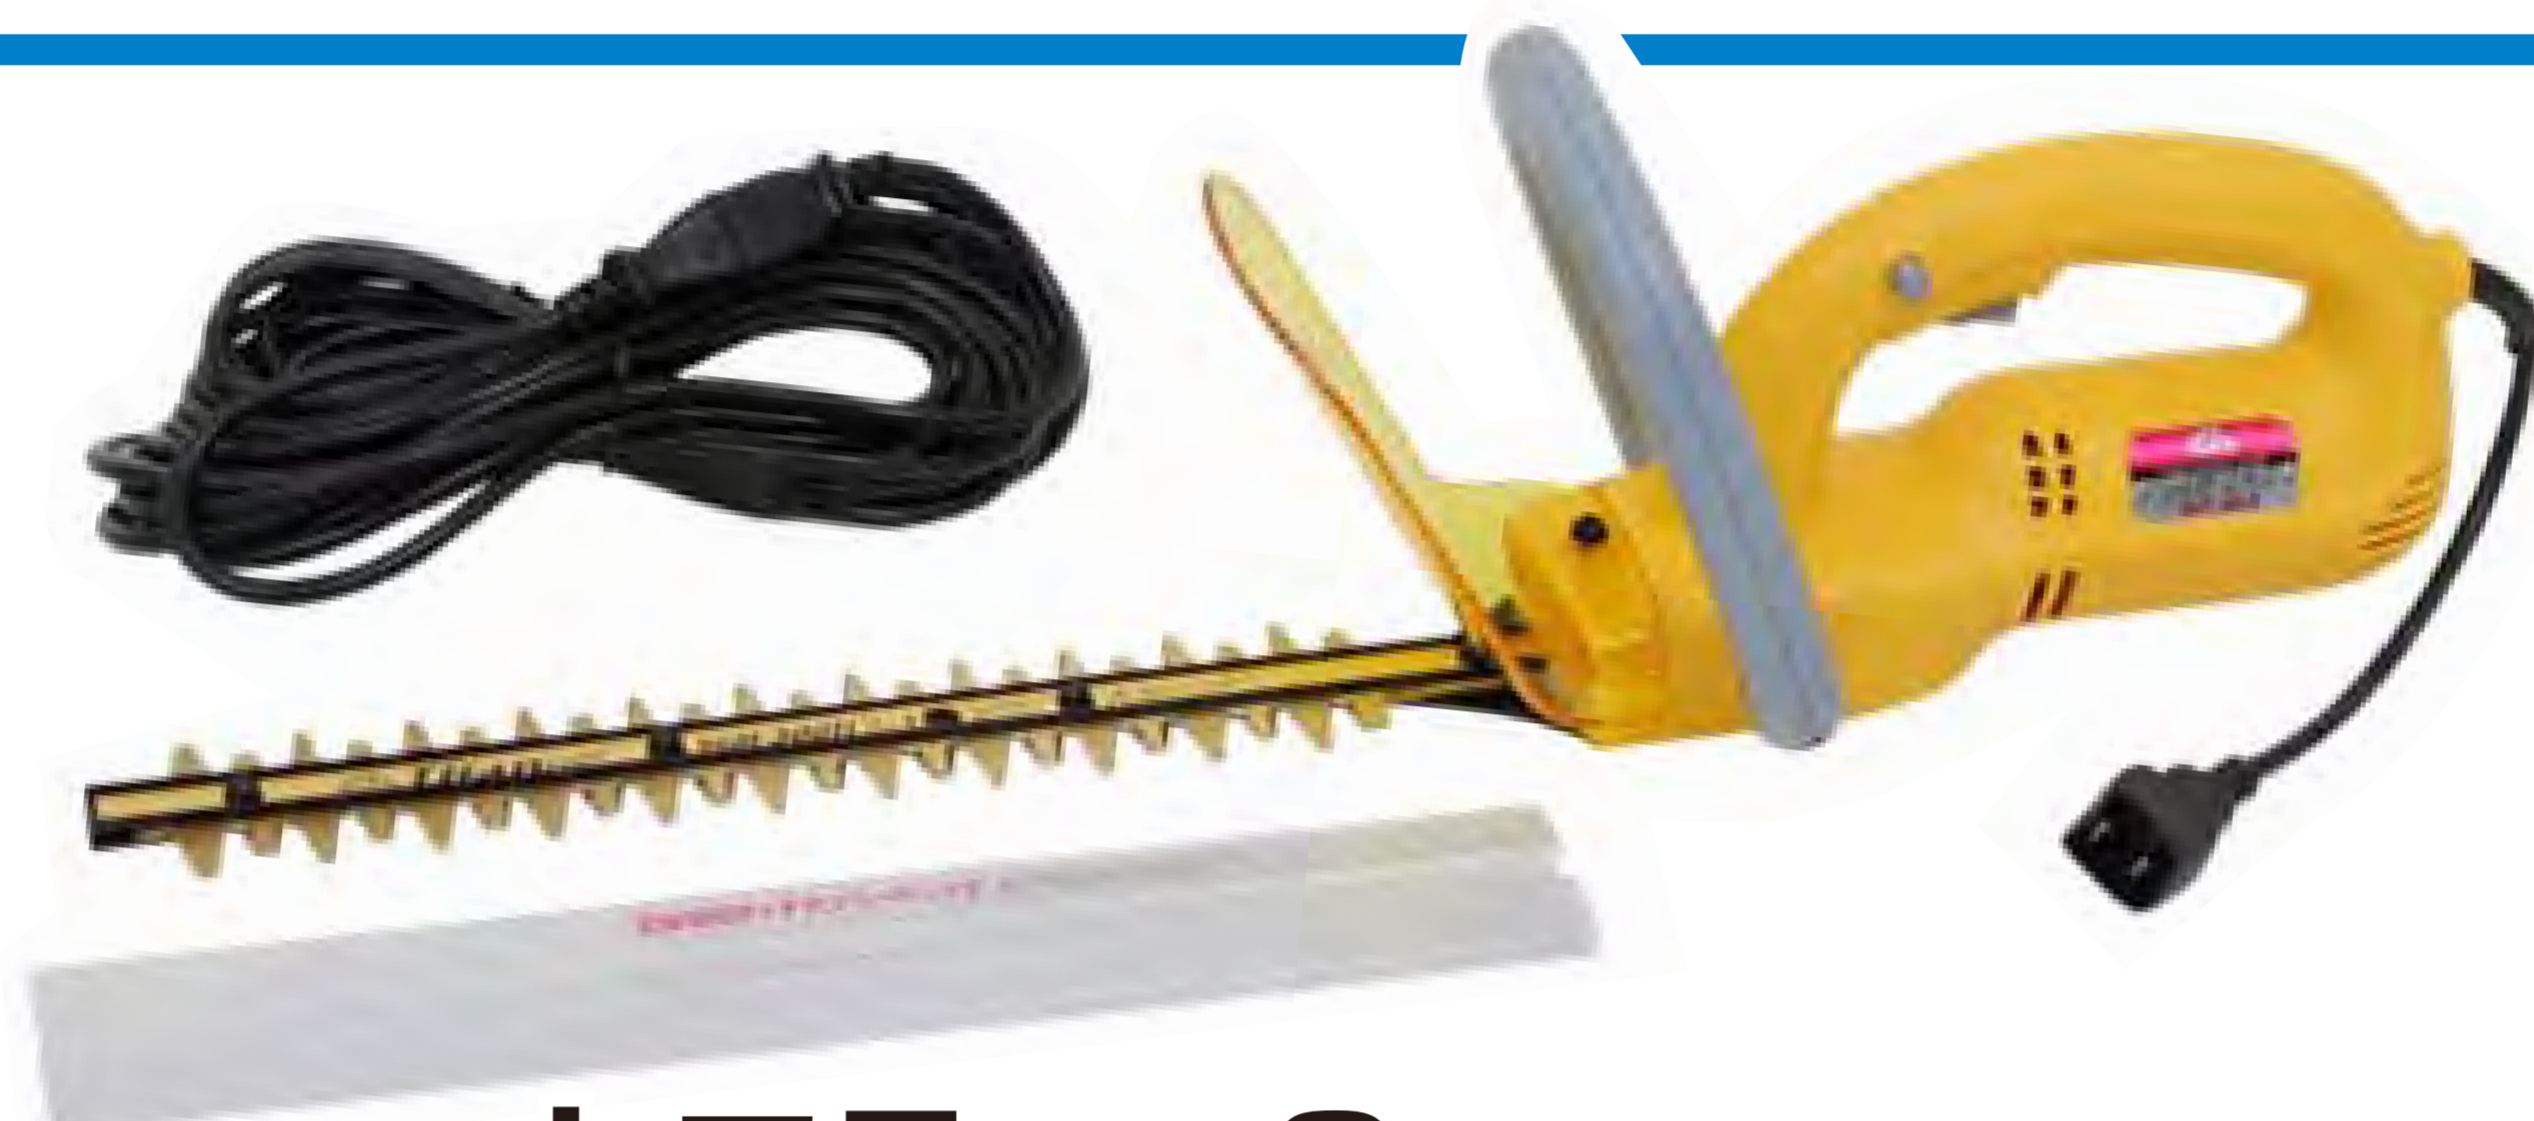

A-Z かわなべ

園芸 D.I.Y

8月のお買得です

軽量なので疲れにくく
女性でも楽々作業できます!

重量
4.3kg

マルナカ
エンジン刈払機
IK2000

通常17,000円を

税込 **14,000円**

ナカトミ
1インチ
エンジンポンプ
NWP-25

通常14,900円を

税込 **12,000円**

DO-GA
草焼きバーナー
ちよろ焼くん

通常3,990円を

税込 **1,990円**

精密研磨で
切れ味バツグン!

刈払機用
チップソー
フル装備

- 230mm×36P
- 255mm×40P

税込 **990円**

通常1,590円を

セフティー3
電動ヘッジトリマー
SGH300Ti

通常7,980円を

税込 **4,000円**

非農耕地用除草剤

グリホサート

HA-1800

間口幅
180cmタイプ 税込 **6,900円**

HA-2700

間口幅
270cmタイプ 税込 **9,300円**

安定した出力電圧。
16ℓタンクで11.5時間連続運転。

WAKITA
エンジン
発電機
HPG-2500

税込 **49,000円**

軽量でひずみの少ないアルミベース