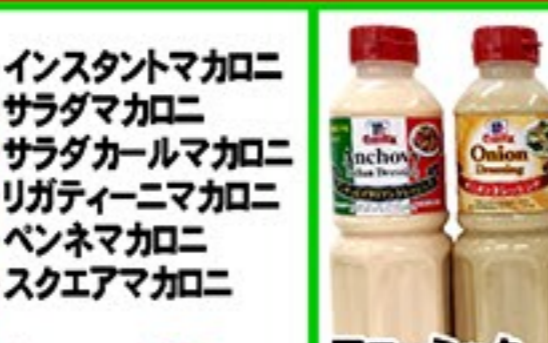

マコーミック
ドレッシング各種
各480ml 5種類

税込 各 **199**円